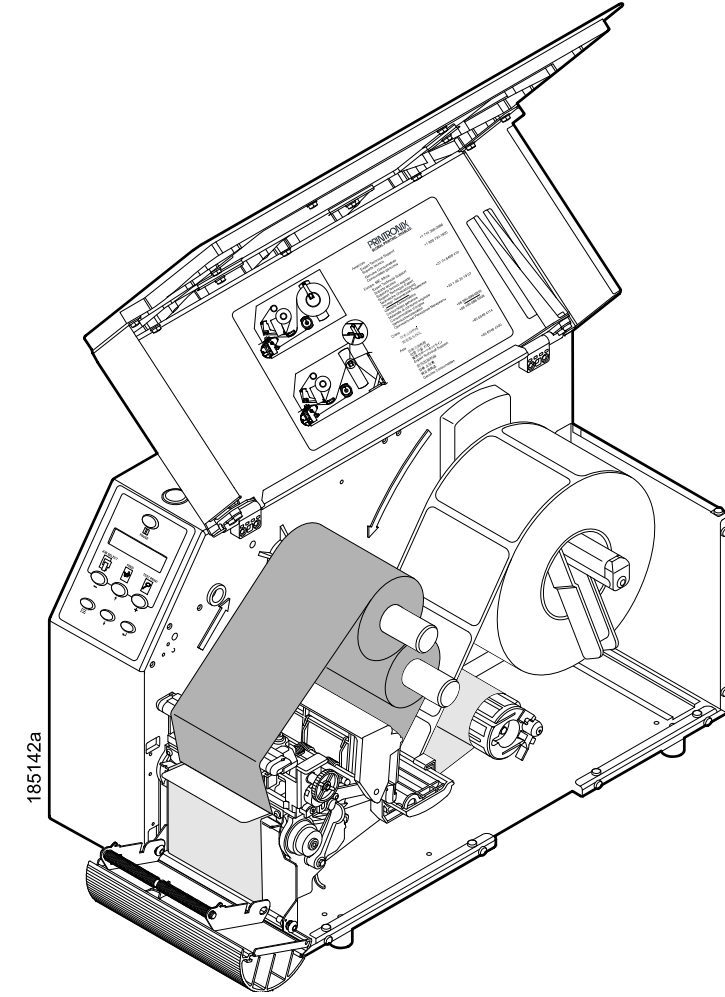

التغذية الخلفية للورق مروحي الطي

تحميل الشريط

التغذية السفلية للورق مروحي الطي

تحميل الورق

نزع الورق

للحصول على مستلزمات PRINTRONIX، اتصل بقسم المستلزمات لدى PRINTRONIX الأصلية.

اللوحة الخلفية

Americas	(800) 733-1900
Europe, Middle East, and Africa	33 (0) 1 46 25 19 07
Asia Pacific	(65) 6548 4116 or (65) 6548 4182
China	(86) 400-886-5598
India	(800) 102-7869