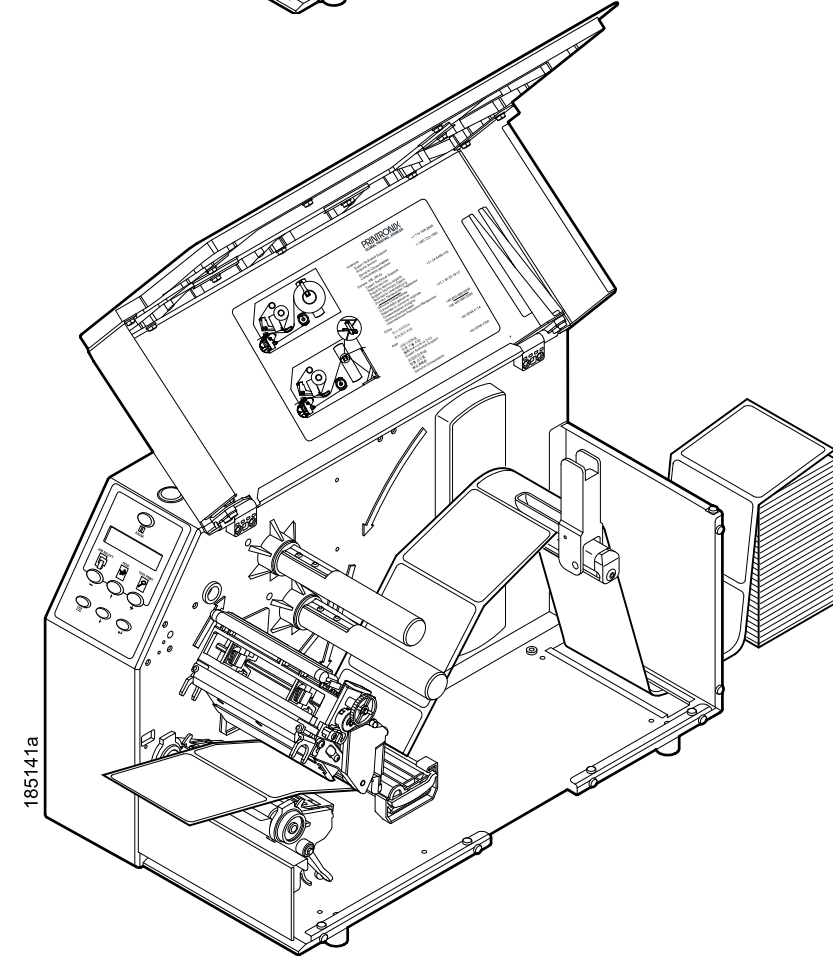

التغذية الخلفية للورق مروحي الطي

تحميل الشريط

التغذية السفلية للورق مروحي الطي

تحميل الورق

نزع الورق

للحصول على مستلزمات PRINTRONIX، اتصل بقسم المستلزمات لدى PRINTRONIX الأصلية.

اللوحة الخلفية

Americas	(800) 733-1900
Europe, Middle East, and Africa	33 (0) 1 46 25 19 07
Asia Pacific	(65) 6548 4116 or (65) 6548 4182
China	(86) 400-886-5598
India	(800) 102-7869