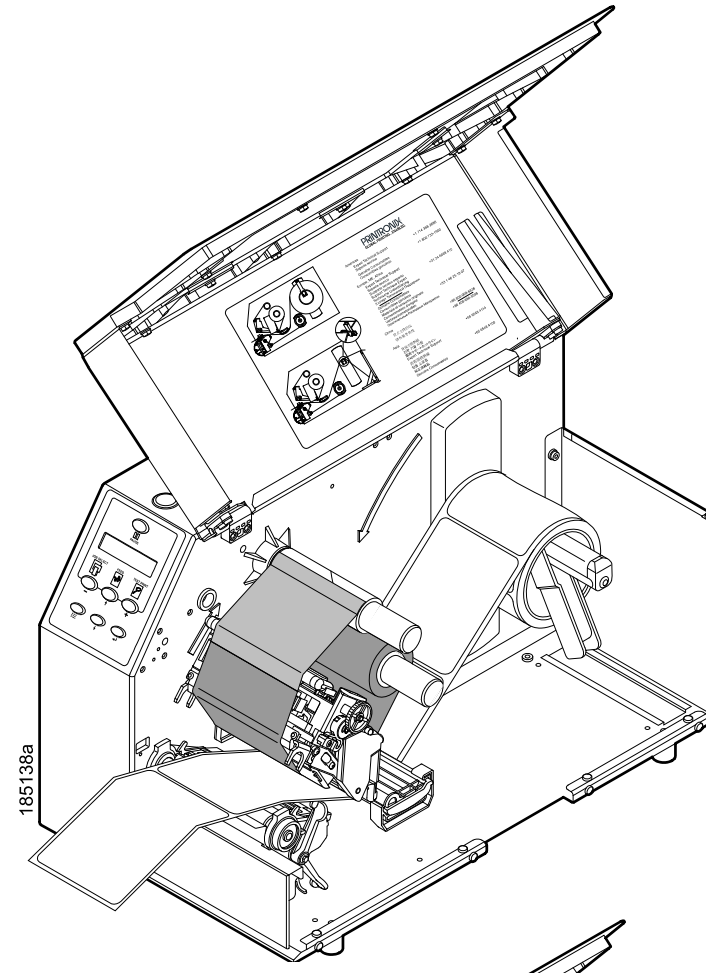

التغذية الخلفية للورق مروحي الطي

تحميل الشريط

التغذية السفلية للورق مروحي الطي

تحميل الورق

نزع الورق

للحصول على مستلزمات PRINTRONIX، اتصل بقسم المستلزمات لدى PRINTRONIX الأصلية.

اللوحة الخلفية

Americas	(800) 733-1900
Europe, Middle East, and Africa	33 (0) 1 46 25 19 07
Asia Pacific	(65) 6548 4116 or (65) 6548 4182
China	(86) 400-886-5598
India	(800) 102-7869