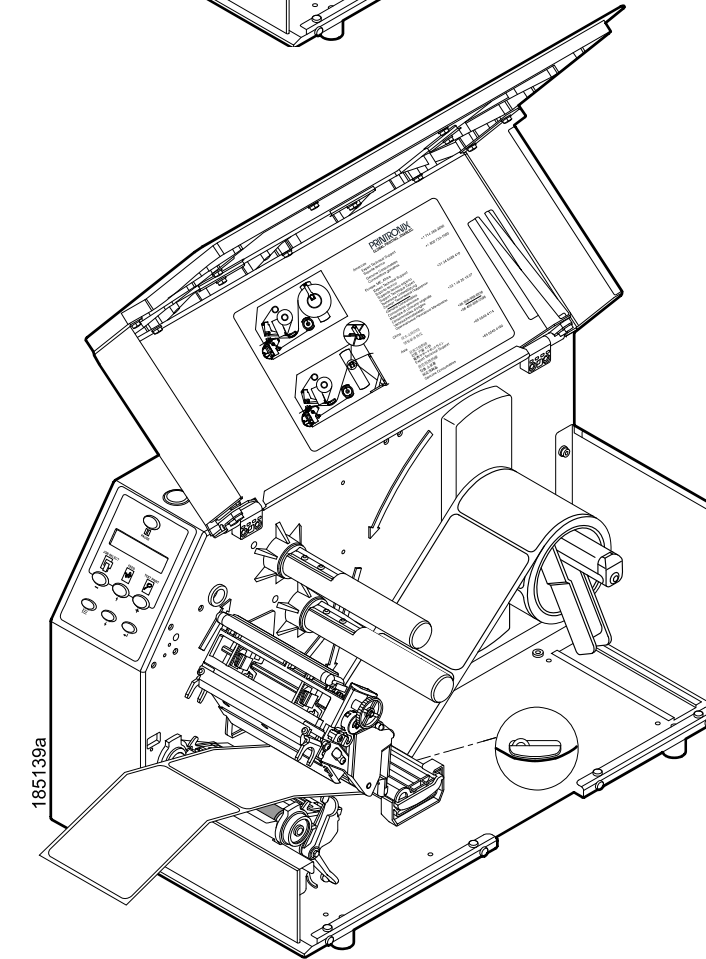

التغذية الخلفية للورق مروحي الطي

تحميل الشريط

التغذية السفلية للورق مروحي الطي

تحميل الورق

نزع الورق

للحصول على مستلزمات PRINTRONIX، اتصل بقسم المستلزمات لدى PRINTRONIX الأصلية.

اللوحة الخلفية

Americas	(800) 733-1900
Europe, Middle East, and Africa	33 (0) 1 46 25 19 07
Asia Pacific	(65) 6548 4116 or (65) 6548 4182
China	(86) 400-886-5598
India	(800) 102-7869